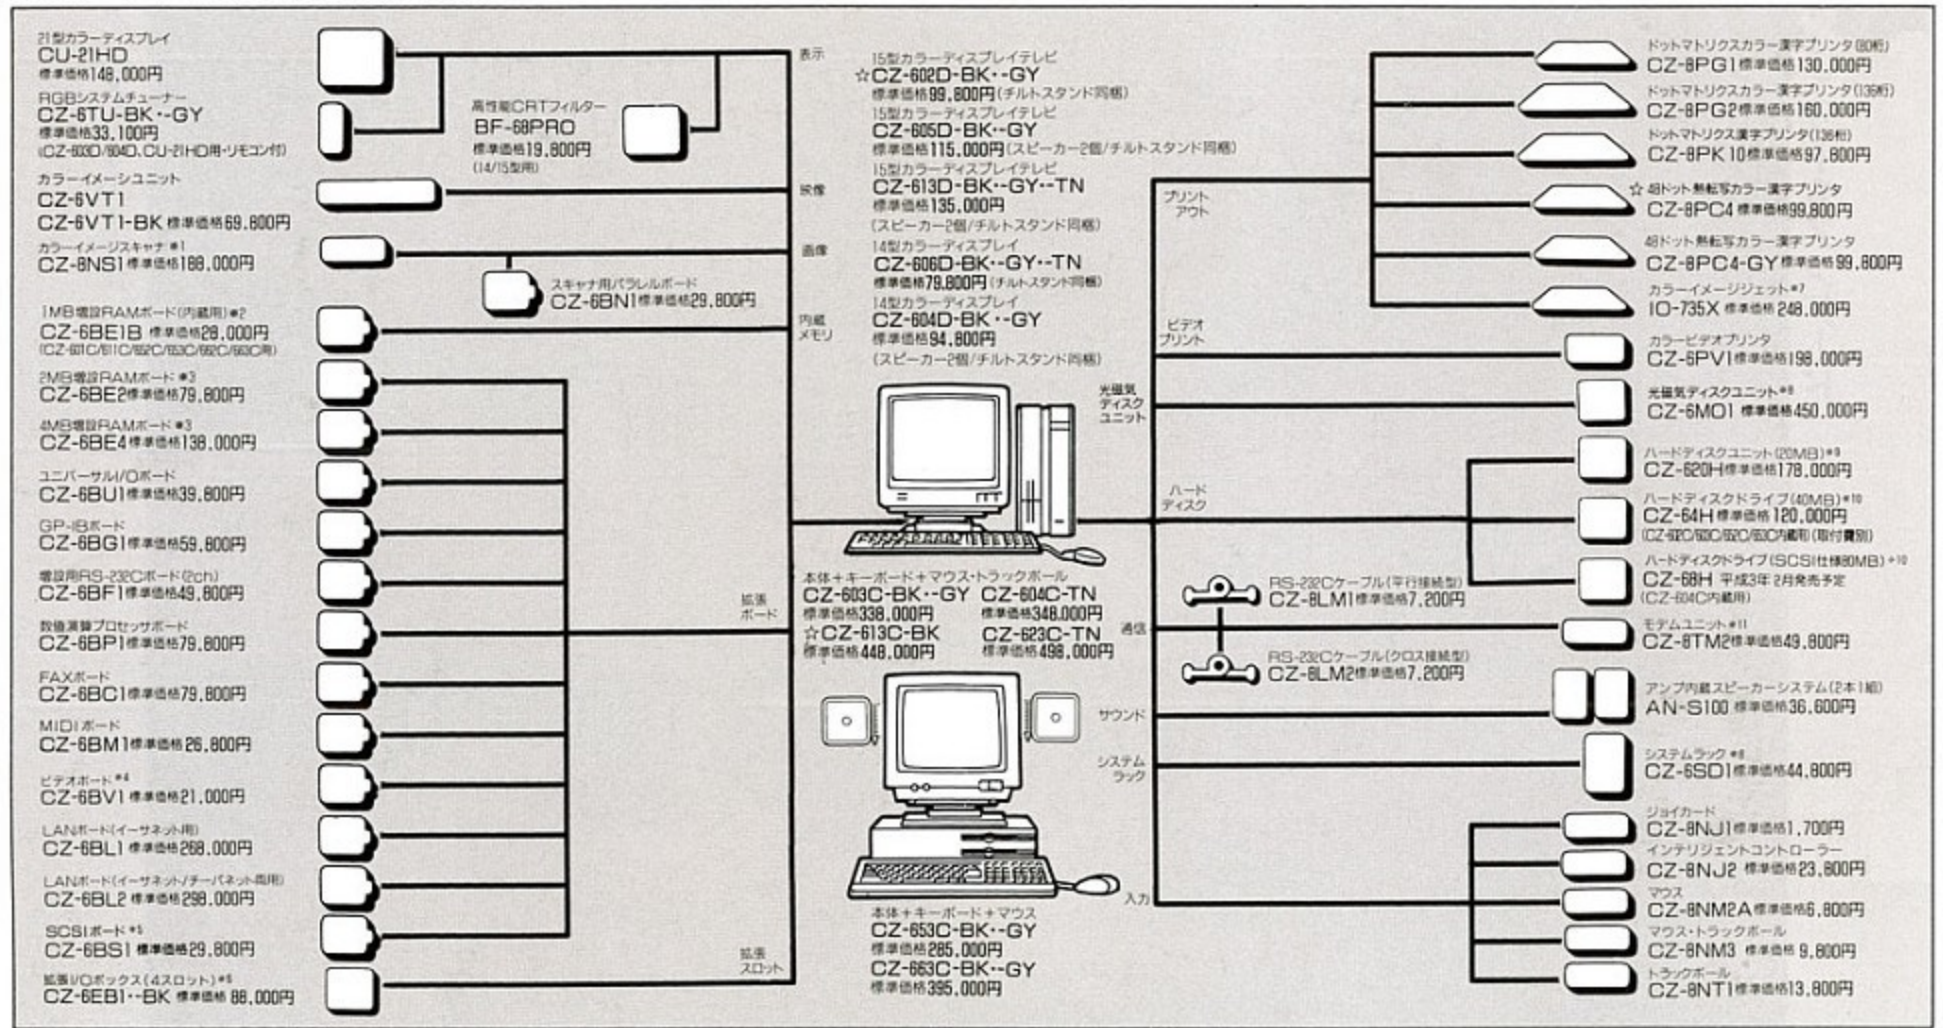

■システムチャート(標準価格は税別です。)

●SX-WINDOWの起動には、メインメモリ2MBが必要です。PRO IIシリーズでSX-WINDOWをご使用の際は、あらかじめ別売の1MB増設RAMボード CZ-6BE1Bを増設してください。
●1 使用の際は、カラーイメージスキャナCZ-8NS1に同梱のRC-232Cケーブルで接続するか、より高速のパラレルデータ転送を行う場合、別売のスクイヤー用パラレルボードCZ-6BN1 標準価格29,800円(税別)で接続してください。●2 CZ-602C/603C/604C/612C/613C/623Cは2Mバイトのメインメモリを標準装備しているため増設不要です。●3 CZ-601C/611C/652C/653C/662C/663Cでご利用の際は、あらかじめ別売の1MB増設RAMボードCZ-6BE1B 標準価格28,000円(税別)を増設してください。●4 ビデオ出力は15.75kHz テレビ標準信号です。また、拡張I/Oスロットは2スロット使用します。●5 CZ-600C/601C/602C/603C/611C/612C/613Cに装着の場合、I/Oスロット2に装着ください。●6 CZ-652C/653C/662C/663Cに装着の場合はI/Oスロット4に装着ください。また、CZ-6B01/6B01/6B11/6B12/6B21などのボードは、接続コネクタとの関係で本ボードとの併用はできない場合がありますのでご注意ください。なお、本ボードはX68000用OS Human68k ver2.0以上にてご使用ください。●7 CZ-600C/601C/602C/603C/611C/612C/613C/652C/653C/662C/663Cに使用する場合は、別売のSCSIボード(CZ-6BS1)が必要です。また、X68000用OS Human68k ver2.0以上にてご使用ください。(光磁気ディスクカートリッジは別売のJY-701MPA 標準価格30,000円(税別)をご使用ください) ●8 CZ-600C/601C/602C/611C/612C/613C/652C/653C/662C/663C用 ●9 CZ-600C/601C/602C/611C/612C/613C/652C/653C/662C/663C用 ●10 取付けに関しては、シャープお客様ご相談窓口にご相談ください。●11 モデムユニットCZ-8TM2に同梱のソフトはX1/X1turboシリーズ用です。
■電気製品は、取扱説明書をよく読んで正しく使いましょう。■当カタログに掲載された機種の中で、品切れになるものもありますので、販売店におたしかめの上、お選びください。■☆の商品は在庫僅少です。■製品改良のため仕様の一部を予告なく変更することがあります。また、このカタログの商品の色調は印刷のため実物とは異なる場合もありますのであらかじめご了承ください。■カラーテレビの補修用性能部品の最低保有期間は製造打切後8年です。■あなたがテレビ(ラジオ)放送やレコード、録音(録音)物などから録音(録音)したものは、個人として楽しむなどの場合は著作権法上権利者に無断で使用できません。

シャープ株式会社

本社 〒545 大阪市阿倍野区長池町22番22号 電話(06)621-1221(大代表)
東京支社 〒162 東京都新宿区市谷八幡町8番地 電話(03)260-1161(大代表)
このカタログについてのお問い合わせは、お近くの販売店にご相談ください。もし、販売店でお分りにならないときは、下記におたずねください。

シャープ株	西日本家電相談室 〒545 大阪市阿倍野区長池町22番22号 電話(06)621-4649
コンシューマセンター	東日本家電相談室 〒162 東京都新宿区市谷八幡町8番地 電話(03)260-4649
シャープ株式会社	〒545 大阪市阿倍野区長池町22番22号 電話(06)621-1221(大代表)
システム機器営業部	

(各地の主要拠点)

札幌(011)542-8111	水戸(029)41-5171	甲府(055)22-1331	神戸(078)431-4361	高知(0888)83-5522
札幌(011)777-38-7441	大宮(048)663-5121	静岡(054)294-1850	岡山(0862)92-5800	福岡(092)572-1111
秋田(0188)63-5611	千葉(0472)63-4049	名古屋(052)332-2611	広島(082)874-2282	大分(0975)34-5980
盛岡(0196)38-8866	横浜(045)751-1402	岐阜(058)72-0088	小郡(0339)72-7411	佐賀(0952)23-6011
山形(0236)23-3021	新潟(025)263-1291	大津(0775)43-2121	鳥取(0857)22-0278	長崎(0958)44-4151
仙台(022)288-9111	富山(0764)51-8131	京都(075)662-8100	松江(0852)22-3344	熊本(096)368-0131
郡山(0249)45-0100	金沢(0762)43-1181	奈良(0743)52-1001	高松(0878)23-4860	宮崎(0985)27-4311
宇都宮(0296)35-1151	福井(0776)54-3611	津(0592)32-4151	徳島(0886)53-4171	鹿児島(0992)52-3278
前橋(0272)51-4521	長野(0262)27-2380	和歌山(0734)44-5261	松山(0899)72-1313	沖縄(0988)62-2231

シャープは、全国に「お客様ご相談窓口」を205カ所、販売会社の拠点212カ所、サービス窓口278カ所を設け、お客様のご相談をお受けしています。
(☆マークのついている電話番号は、平成3年1月1日より市内局番の前に「3」を加えておかけください。例:(03)3000-0000)