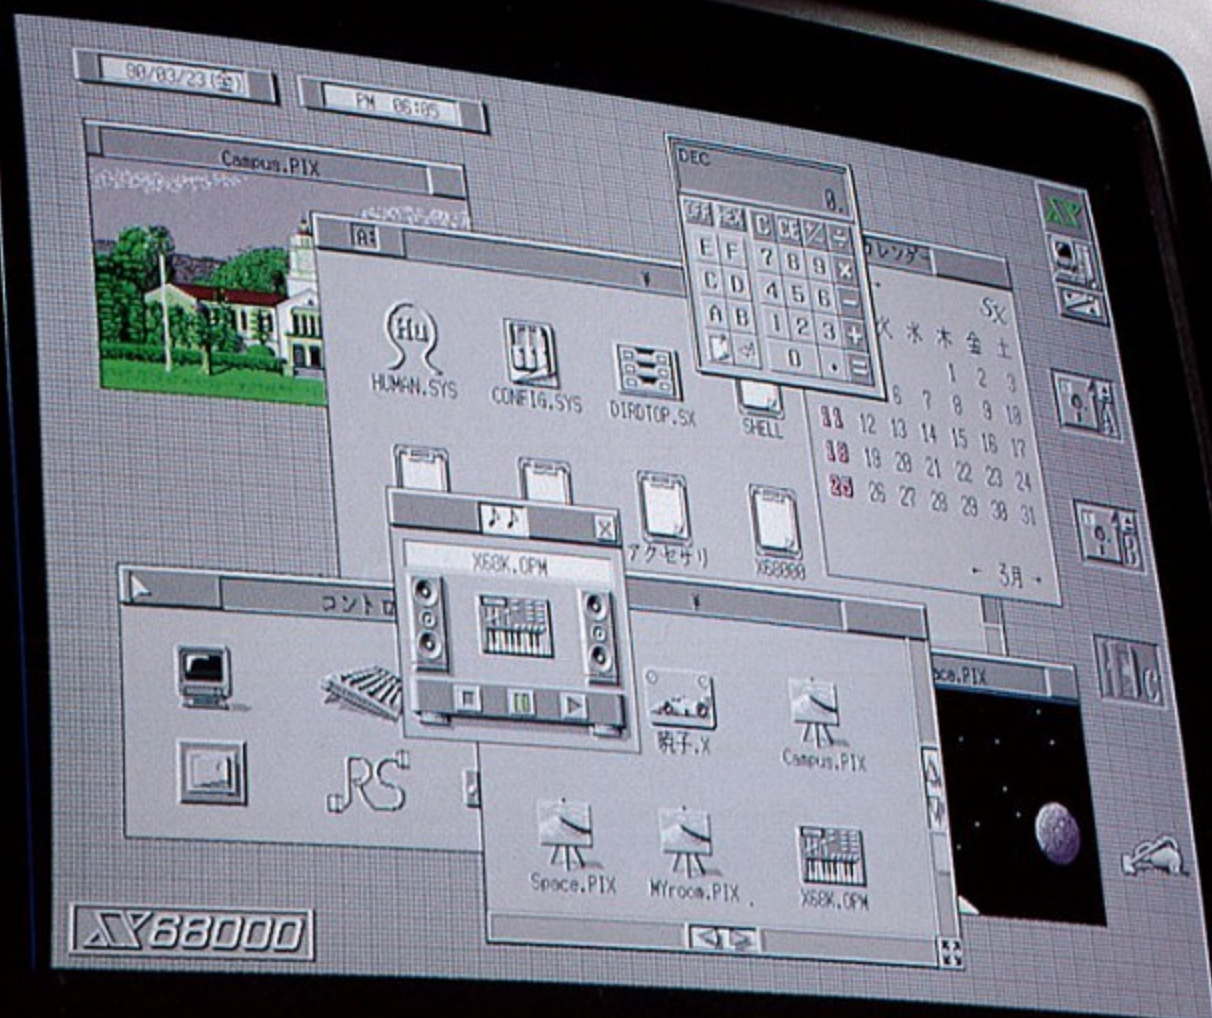

# SHARP

X68000  
'90-12 総合カタログ

 **68000**  
PERSONAL WORKSTATION  
**SUPER·EXPERT·PRO**

本カタログに掲載しております商品及び役務の価格には、消費税は含まれておりませんので、ご購入の際、消費税額をお支払い下さい。

ひらかれた知性。

# △▽68000 SX-WINDOW

見はてぬ夢の象徴。次代のインテリジェンス、“SX-WINDOW”<sup>※</sup>搭載。「ついに」というか、「当然」というべきか。いま、こだわり続けてきたある執着がまさに帰結しようとしています。グラフィカルユーザーインターフェイス“SX-WINDOW ver1.0”。もちろん、X68000には発売当初よりビジュアルシェルが搭載されていたことはご存じのとおりですが、クオリティグラフィックやマルチメディア、マルチタスク対応など真の意味での汎用性を志向した開発コンセプトからは、私たち自身ものたりなさを禁じ得なかったことも事実です。しかし、キャラクタユーザーインターフェイス全盛のその時代に、デスクトップの概念をいち早く採り入れた先見性は、現在のインターフェイスの在り方に対する適確な予測に基づくもので、何よりもトレンドなユーザーの圧倒的な支持によって証明されています。パーソナルコンピュータがその意味どおり、個人のためのツールなら、インターフェイスの発展は必然です。このウインドウシステムは、私たちX68000開発プロジェクトに携わったすべてのスタッフの指標であり、義務でもあったのです——。ユーザー本位の操作環境を提供するフル画面マルチウインドウタイプのデスクトップ(テキスト面/単色4階調+カラー4色。グラフィック面/カラー65,536色中16色)、新感覚スクロールバー……こだわりの美学で高められたユーザーインターフェイス。イベント・ドリブン型マルチタスク処理により複数の作業を同時に処理できる疑似マルチタスクや入出力装置の設定が簡単におこなえる多機能コントロールパネルを搭載した本格ウインドウシステムです。“SX-WINDOW”、このひらかれた知性は、今もそしてすぐ後に続く時代をも包含した質の高い「愉しみ」を提供するインターフェイスです。フレンドリーOS Human68kはここに、当初の目的の成就とともに、将来への確かな展望を明示したといえるでしょう。さまざまなジャンルへ、拡がり密度を高めるアプリケーション環境、インテリジェントなペリフェラル環境。こうしたトレンドを背景に、いま第4世代のX68000がデビューします。

※SX-WINDOWの起動には、メインメモリ2MBが必要です

# ザワークステーション。

ある執着へ、限りなき探究。

高品位な「チタン」カラーのクオリティブラック：X68000を象徴するフォルムとして市民権を得たマンハッタンシェイプを、さらに美しくライトアップするニューカラー「チタンブラック」を採用。使う人の感性に熱く訴えかけるそのたたずまいは、まさに洗練と呼ぶにふさわしく、ワークステーションとしての新しい能力を示唆しています。もちろん、大容量80Mバイトハードディスクの搭載(CZ-623C)、SCSIインターフェイスの標準装備など、そのスリムでインテリジェントなボディには、最新の集積技術や実装技術の粋が反映されていることは言うまでもありません。